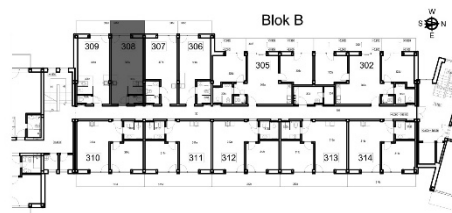

TATRY LAKE GARDEN

RESORT & SPA

1-izb. apt./1-room apt.: 308/B339
Blok/Block: B
Poschodie/Floor: Podkrovie

1.	Štúdio	22,89 m ²
2.	WC	1,59 m ²
3.	Kúpeľňa	3,77 m ²
Spolu interiér		28,25 m ²
4.	Balkón	6,18 m ²
Spolu s balkónom		34,43 m ²