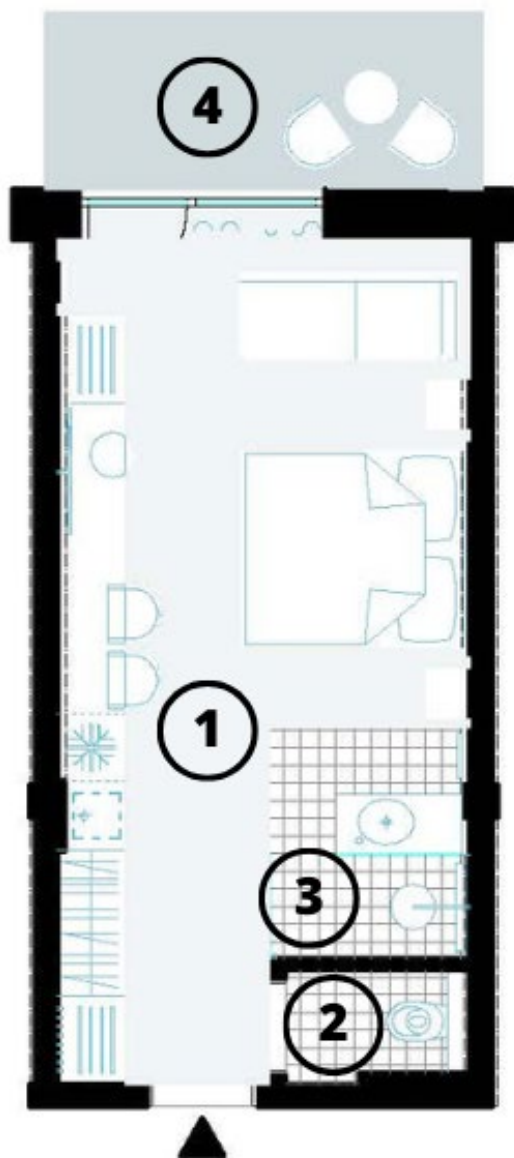

TATRY LAKE GARDEN

RESORT & SPA

1-izb. apt./1-room apt.: 308/B339
Blok/Block: B
Poschodie/Floor: Podkrovie

1.	Štúdio	22,89 m ²
2.	WC	1,59 m ²
3.	Kúpeľňa	3,77 m ²
Spolu interiér		28,25 m ²
4.	Balkón	6,18 m ²
Spolu s balkónom		34,43 m ²