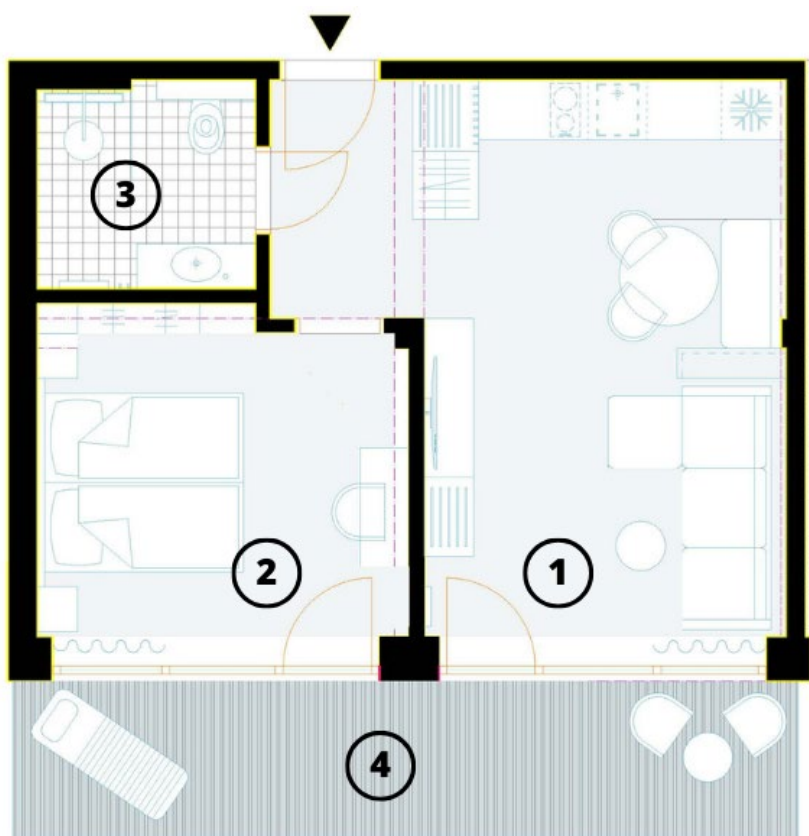

TATRY LAKE GARDEN

RESORT & SPA

2-izb. apt./2-room apt.: 213/B233
Blok/Block: B
Poschodie/Floor: 2NP

1.	Hala + kuchynský kút	24,87 m ²
2.	Izba	13,01 m ²
3.	Kúpeľňa s WC	4,63 m ²
	Spolu interiér	42,51 m ²
4.	Balkón	12,69 m ²
	Spolu s balkónom	55,20 m ²