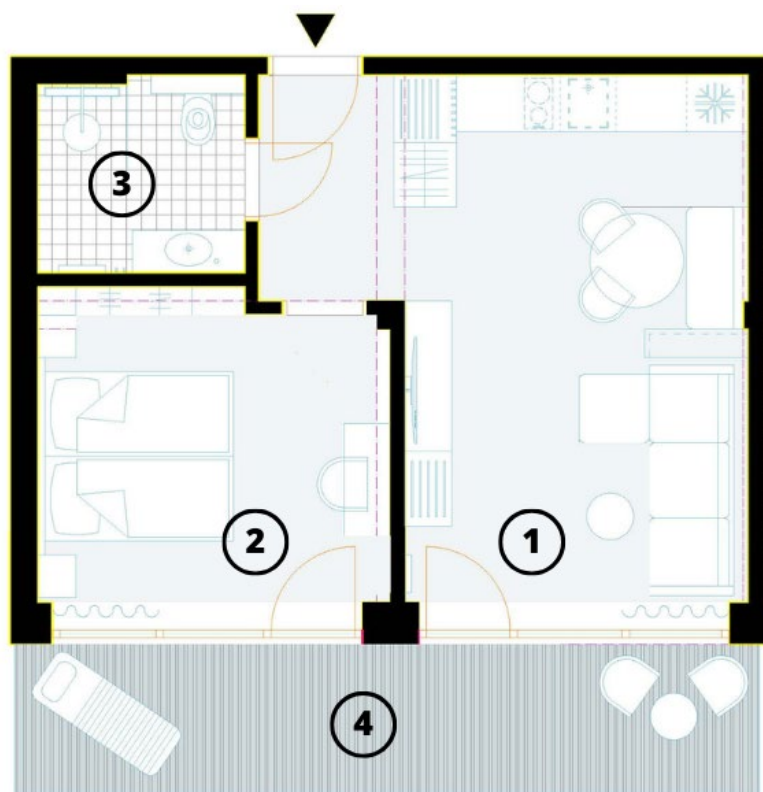

# TATRY LAKE GARDEN

RESORT & SPA

2-izb. apt./2-room apt.: 211/B237  
Blok/Block: B  
Poschodie/Floor: 2NP

1.	Hala + kuchynský kút	24,87 m <sup>2</sup>
2.	Izba	13,01 m <sup>2</sup>
3.	Kúpeľňa s WC	4,63 m <sup>2</sup>
	Spolu interiér	42,51 m <sup>2</sup>
4.	Balkón	12,69 m <sup>2</sup>
	Spolu s balkónom	55,20 m <sup>2</sup>