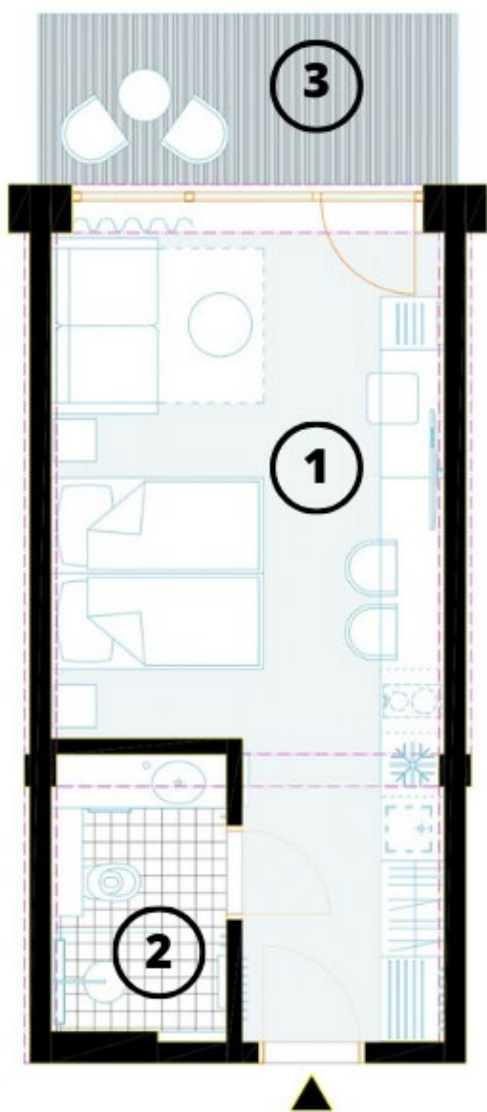

TATRY LAKE GARDEN

RESORT & SPA

1-izb. apt./1-room apt.: 207/B238
Blok/Block: B
Poschodie/Floor: 2NP

1.	Štúdio	23,72 m ²
2.	Kúpeľňa s WC	4,34 m ²
	Spolu interiér	28,06 m ²
3.	Balkón	6,35 m ²
	Spolu s balkónom	34,41 m ²