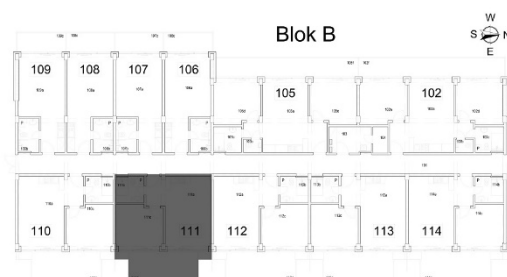

TATRY LAKE GARDEN

RESORT & SPA

2-izb. apt./2-room apt.: 111/B137
Blok/Block: B
Poschodie/Floor: 1NP

1.	Hala + kuchynský kút	24,50 m ²
2.	Izba	12,66 m ²
3.	Kúpeľňa s WC	4,62 m ²
	Spolu interiér	41,78 m ²
4.	Terasa	13,89 m ²
	Spolu s terasou	55,67 m ²