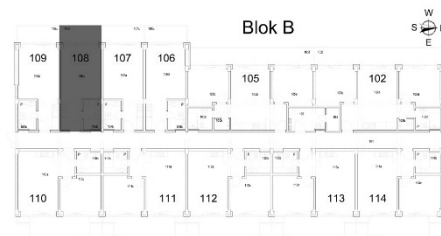

# TATRY LAKE GARDEN

RESORT & SPA

1-izb. apt./1-room apt.: 108/B139  
Blok/Block: B  
Poschodie/Floor: 1NP

1.	Štúdio	23,70 m <sup>2</sup>
2.	Kúpeľňa s WC	4,34 m <sup>2</sup>
	Spolu interiér	28,04 m <sup>2</sup>
3.	Balkón	6,35 m <sup>2</sup>
	Spolu s balkónom	34,39 m <sup>2</sup>