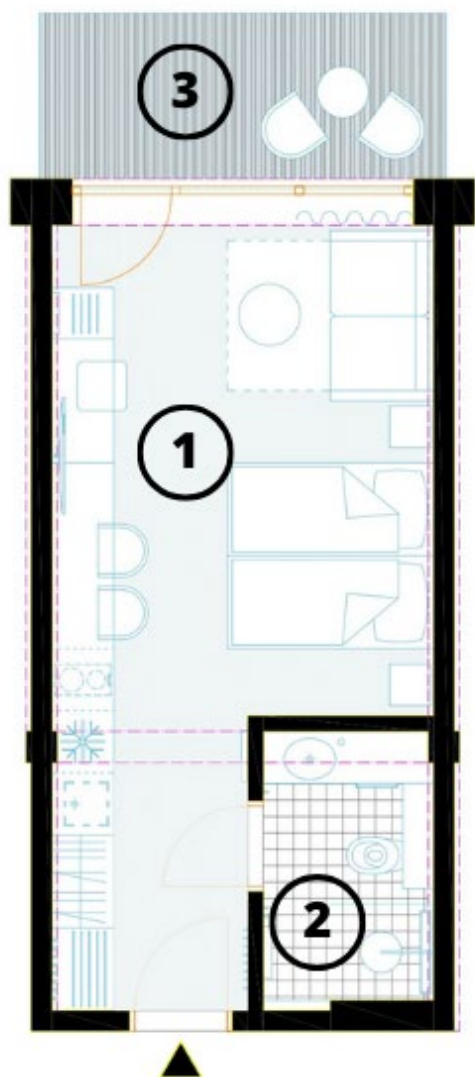

# TATRY LAKE GARDEN

RESORT & SPA

1-izb. apt./1-room apt.: 108/B139  
Blok/Block: B  
Poschodie/Floor: 1NP

1.	Štúdio	23,70 m <sup>2</sup>
2.	Kúpeľňa s WC	4,34 m <sup>2</sup>
	Spolu interiér	28,04 m <sup>2</sup>
3.	Balkón	6,35 m <sup>2</sup>
	Spolu s balkónom	34,39 m <sup>2</sup>