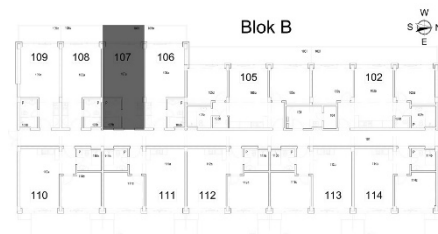

# TATRY LAKE GARDEN

RESORT & SPA

1-izb. apt./1-room apt.: 107/B138  
Blok/Block: B  
Poschodie/Floor: 1NP

1.	Štúdio	23,70 m <sup>2</sup>
2.	Kúpeľňa s WC	4,34 m <sup>2</sup>
	Spolu interiér	28,04 m <sup>2</sup>
3.	Balkón	6,35 m <sup>2</sup>
	Spolu s balkónom	34,39 m <sup>2</sup>