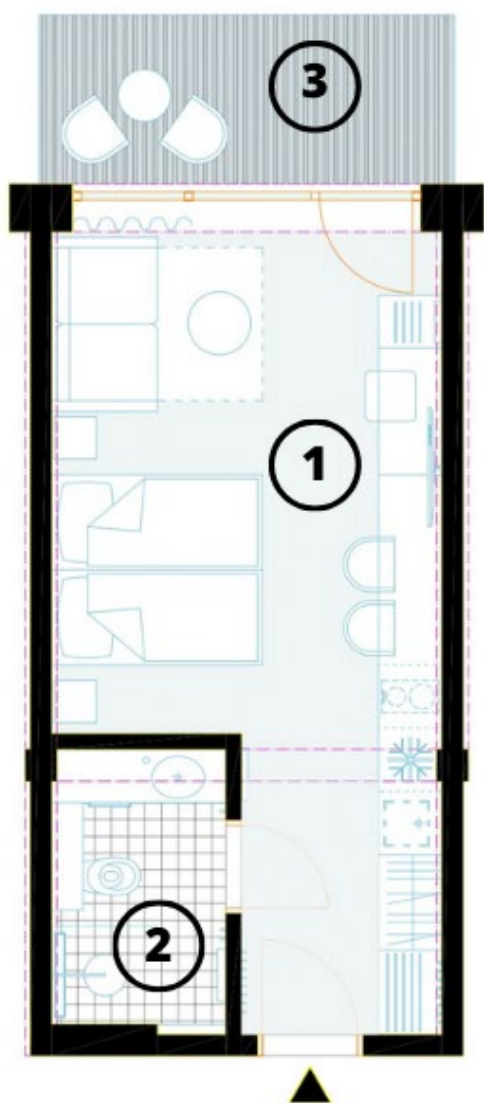

# TATRY LAKE GARDEN

RESORT & SPA

1-izb. apt./1-room apt.: 107/B138  
Blok/Block: B  
Poschodie/Floor: 1NP

1.	Štúdio	23,70 m <sup>2</sup>
2.	Kúpeľňa s WC	4,34 m <sup>2</sup>
	Spolu interiér	28,04 m <sup>2</sup>
3.	Balkón	6,35 m <sup>2</sup>
	Spolu s balkónom	34,39 m <sup>2</sup>