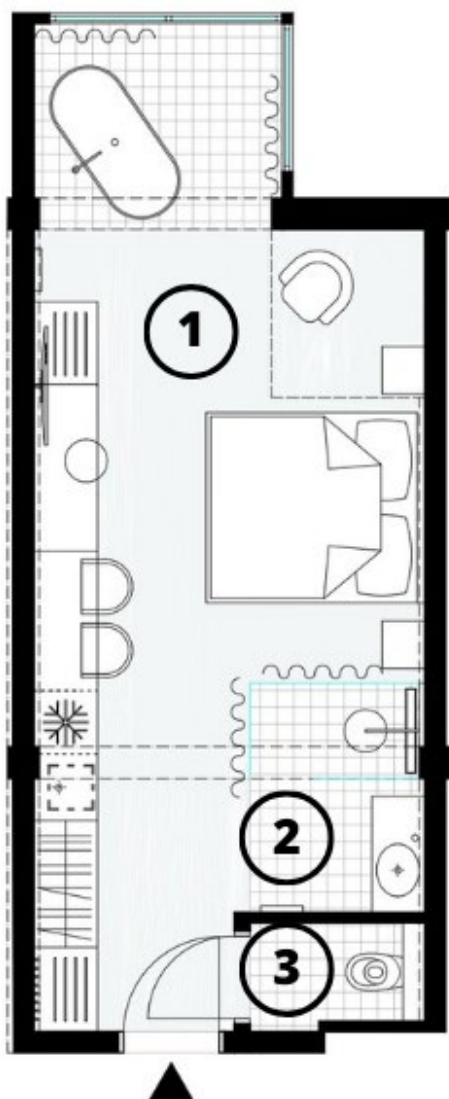

# TATRY LAKE GARDEN

RESORT & SPA

1-izb. apt./1-room apt.: 327/A325  
Blok/Block: A  
Poschodie/Floor: Podkrovie

1.	Štúdio	26,27 m <sup>2</sup>
2.	Kúpeľňa	3,89 m <sup>2</sup>
3.	WC	1,59 m <sup>2</sup>
Spolu interiér		31,75 m <sup>2</sup>

#### Upozornenie

Plochy jednotlivých miestností sú orientačné.  
Rozsah nábytku je špecifikovaný v štandarde.  
Investor si vyhradzuje právo na drobné úpravy.

*Investícia do štýlu a garancie.*

Developer: JKSK, spol. s r. o.  
[www.tatrylakegarden.sk](http://www.tatrylakegarden.sk)