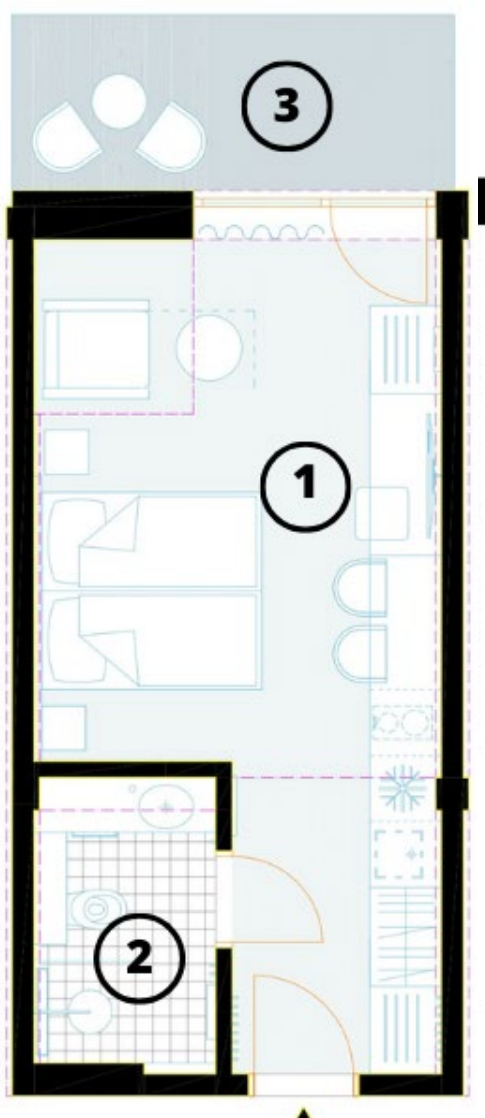

TATRY LAKE GARDEN

RESORT & SPA

1-izb. apt./1-room apt.: 324/A321
Blok/Block: A
Poschodie/Floor: Podkrovie

1.	Štúdio	23,47 m ²
2.	Kúpeľňa s WC	4,34 m ²
	Spolu interiér	27,81 m ²
3.	Balkón	6,18 m ²
	Spolu s balkónom	33,99 m ²