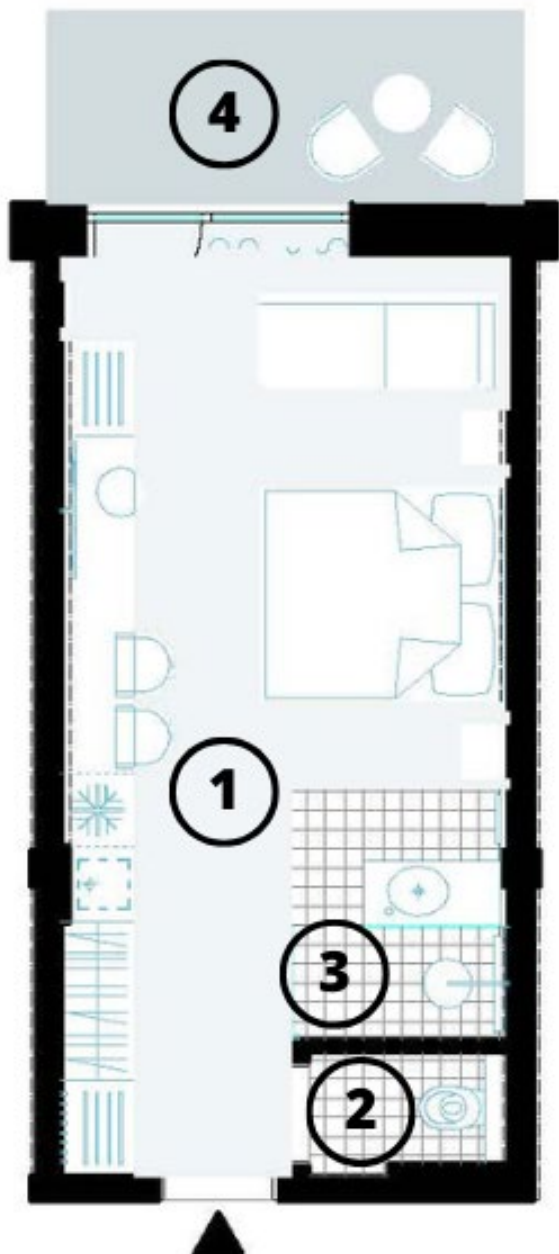

TATRY LAKE GARDEN

RESORT & SPA

1-izb. apt./1-room apt.: 317/A313
Blok/Block: A
Poschodie/Floor: Podkrovie

1.	Štúdio	22,22 m ²
2.	WC	1,59 m ²
3.	Kúpeľňa	3,75 m ²
Spolu interiér		27,56 m ²
4.	Balkón	6,18 m ²
Spolu s balkónom		33,74 m ²