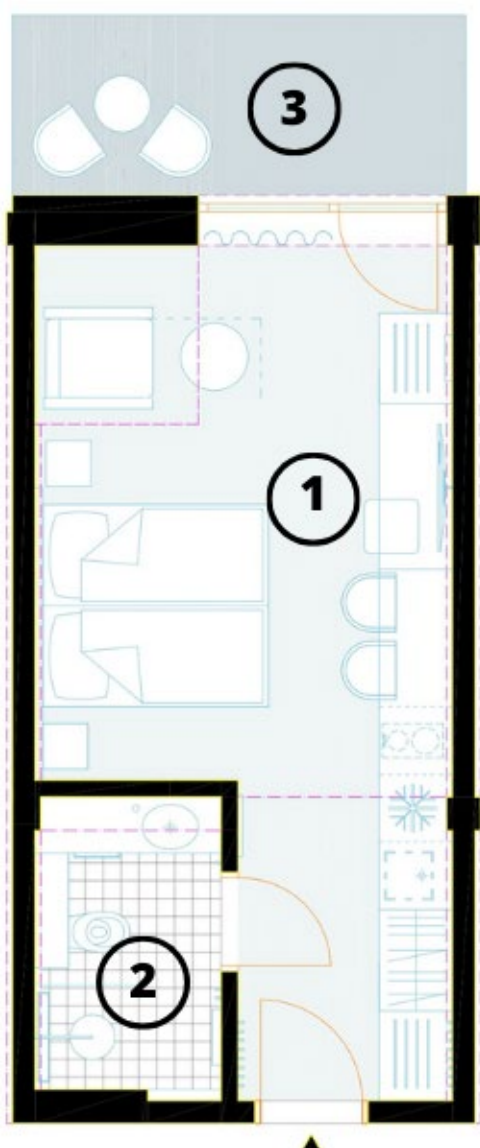

TATRY LAKE GARDEN

RESORT & SPA

1-izb. apt./1-room apt.: 316/A312
Blok/Block: A
Poschodie/Floor: Podkrovie

1.	Štúdio	23,16 m ²
2.	Kúpeľňa s WC	4,11 m ²
	Spolu interiér	27,27 m ²
3.	Balkón	6,18 m ²
	Spolu s balkónom	33,45 m ²