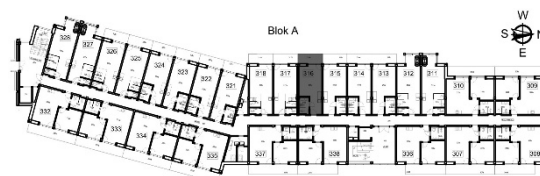

TATRY LAKE GARDEN

RESORT & SPA

1-izb. apt./1-room apt.: 316/A312
Blok/Block: A
Poschodie/Floor: Podkrovie

1.	Štúdio	23,16 m ²
2.	Kúpeľňa s WC	4,11 m ²
	Spolu interiér	27,27 m ²
3.	Balkón	6,18 m ²
	Spolu s balkónom	33,45 m ²