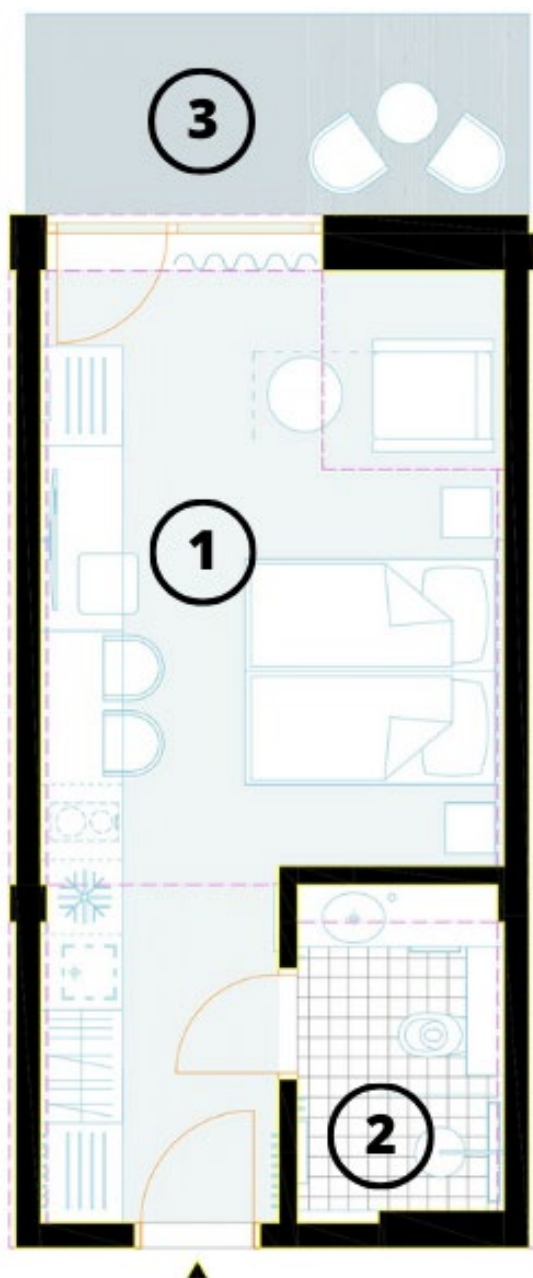

TATRY LAKE GARDEN

RESORT & SPA

1-izb. apt./1-room apt.: 315/A310
Blok/Block: A
Poschodie/Floor: Podkrovie

1.	Štúdio	23,47 m ²
2.	Kúpeľňa s WC	4,34 m ²
	Spolu interiér	27,81 m ²
3.	Balkón	6,18 m ²
	Spolu s balkónom	33,99 m ²