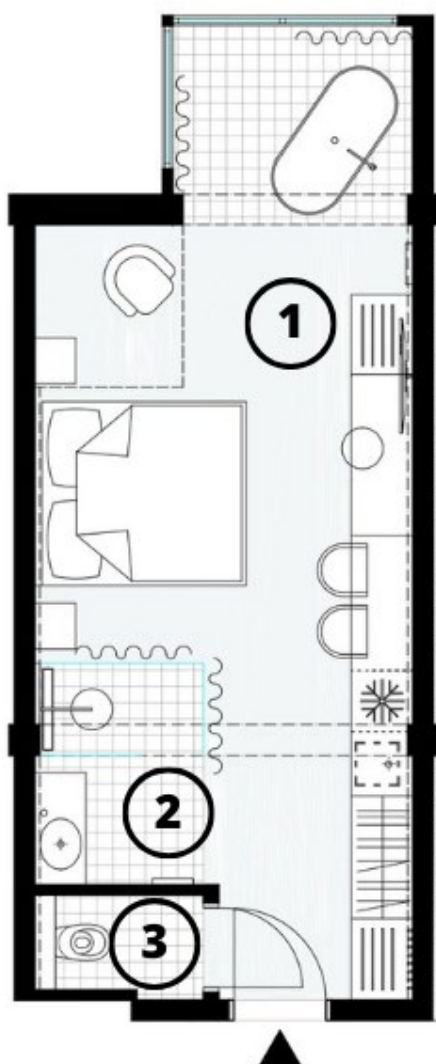

TATRY LAKE GARDEN

RESORT & SPA

1-izb. apt./1-room apt.: 312/A307
Blok/Block: A
Poschodie/Floor: Podkrovie

1.	Štúdio	26,27 m ²
2.	Kúpeľňa	3,89 m ²
3.	WC	1,59 m ²
Spolu interiér		31,75 m ²

Upozornenie

Plochy jednotlivých miestností sú orientačné.
Rozsah nábytku je špecifikovaný v štandarde.
Investor si vyhradzuje právo na drobné úpravy.