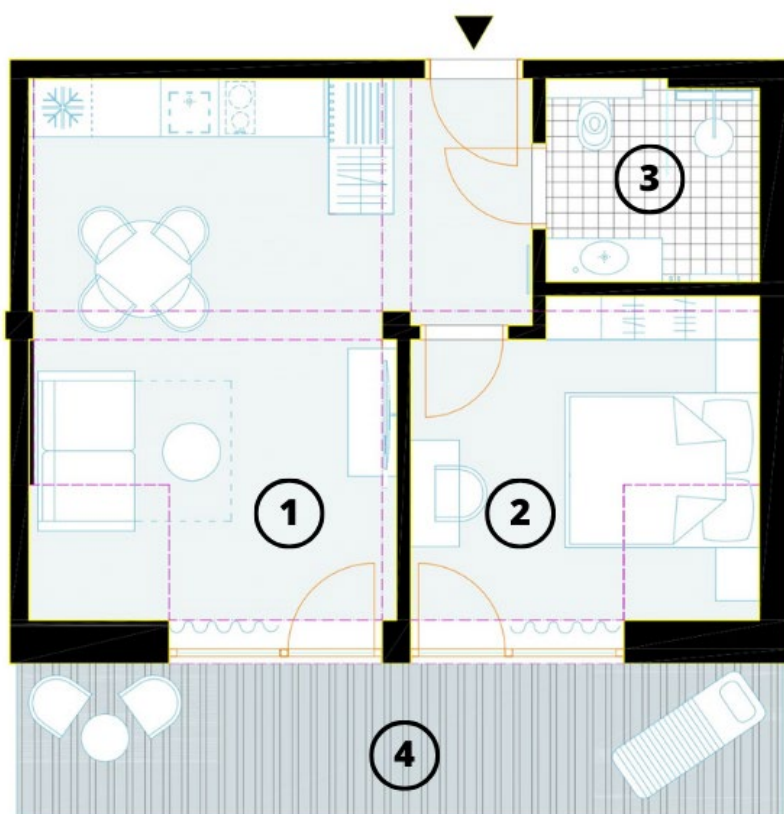

TATRY LAKE GARDEN

RESORT & SPA

2-izb. apt./2-room apt.: 306/A306
Blok/Block: A
Poschodie/Floor: Podkrovie

1.	Hala + kuchynský kút	24,90 m ²
2.	Izba	12,76 m ²
3.	Kúpeľňa s WC	4,63 m ²
	Spolu interiér	42,29 m ²
4.	Balkón	10,19 m ²
	Spolu s balkónom	52,48 m ²