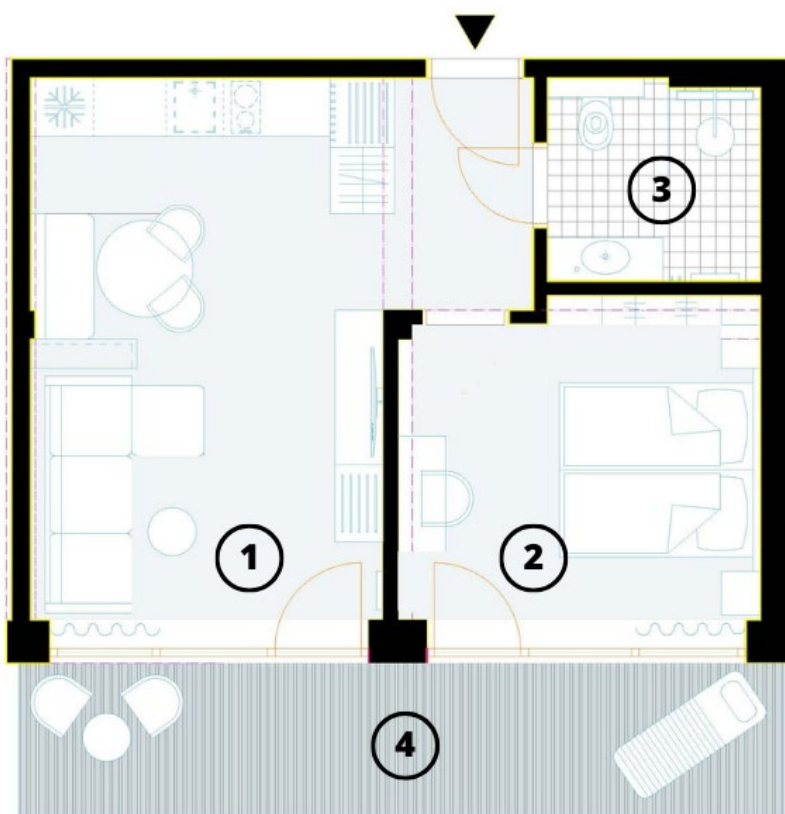

# TATRY LAKE GARDEN

RESORT & SPA

2-izb. apt./2-room apt.: 237/A214  
Blok/Block: A  
Poschodie/Floor: 2NP

1.	Hala + kuchynský kút	24,87 m <sup>2</sup>
2.	Izba	12,73 m <sup>2</sup>
3.	Kúpeľňa s WC	4,46 m <sup>2</sup>
	Spolu interiér	42,06 m <sup>2</sup>
4.	Balkón	12,69 m <sup>2</sup>
	Spolu s balkónom	54,75 m <sup>2</sup>