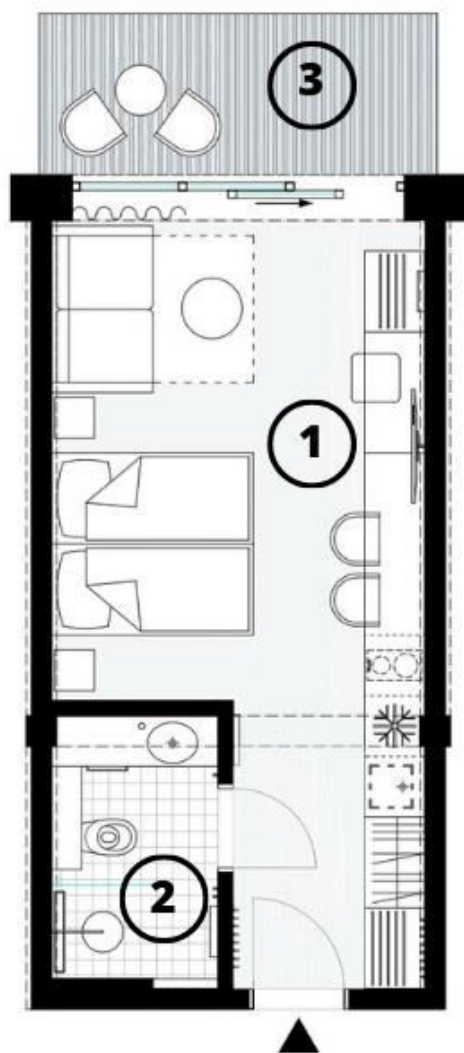

TATRY LAKE GARDEN

RESORT & SPA

1-izb. apt./1-room apt.: 228/A227
Blok/Block: A
Poschodie/Floor: 2NP

1.	Štúdio	24,15 m ²
2.	Kúpeľňa s WC	4,34 m ²
	Spolu interiér	28,49 m ²
3.	Balkón	5,80 m ²
	Spolu s balkónom	34,29 m ²