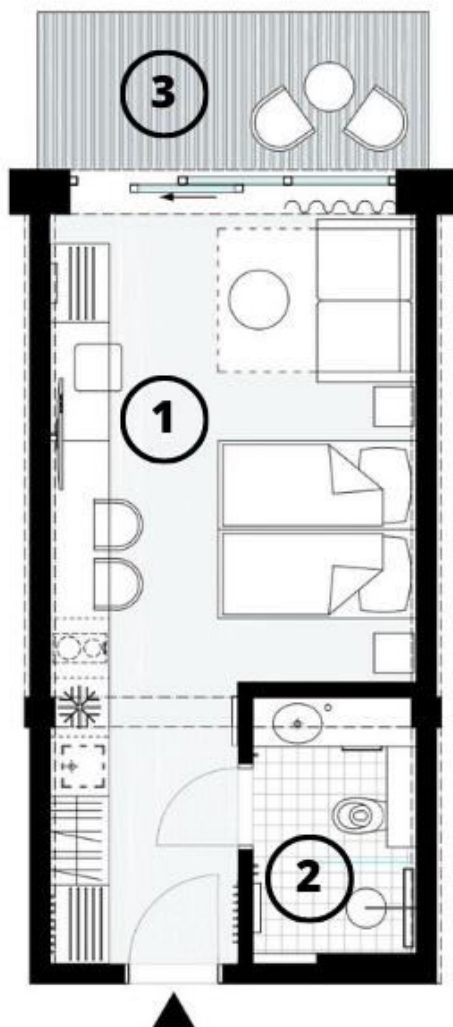

TATRY LAKE GARDEN

RESORT & SPA

1-izb. apt./1-room apt.: 227/A225
Blok/Block: A
Poschodie/Floor: 2NP

1.	Štúdio	23,96 m ²
2.	Kúpeľňa s WC	4,34 m ²
	Spolu interiér	28,30 m ²
3.	Balkón	5,80 m ²
	Spolu s balkónom	34,10 m ²