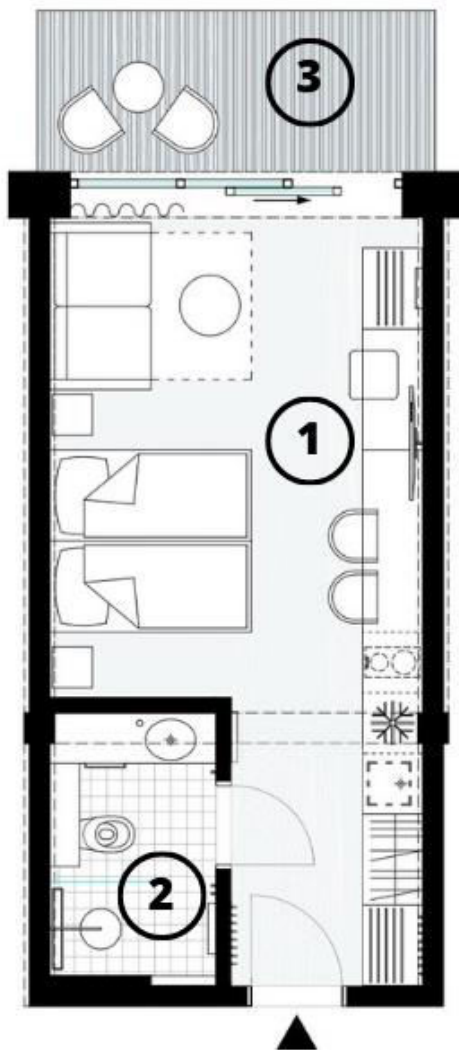

TATRY LAKE GARDEN

RESORT & SPA

1-izb. apt./1-room apt.: 226/A224
Blok/Block: A
Poschodie/Floor: 2NP

1.	Štúdio	23,96 m ²
2.	Kúpeľňa s WC	4,34 m ²
	Spolu interiér	28,30 m ²
3.	Balkón	5,80 m ²
	Spolu s balkónom	34,10 m ²