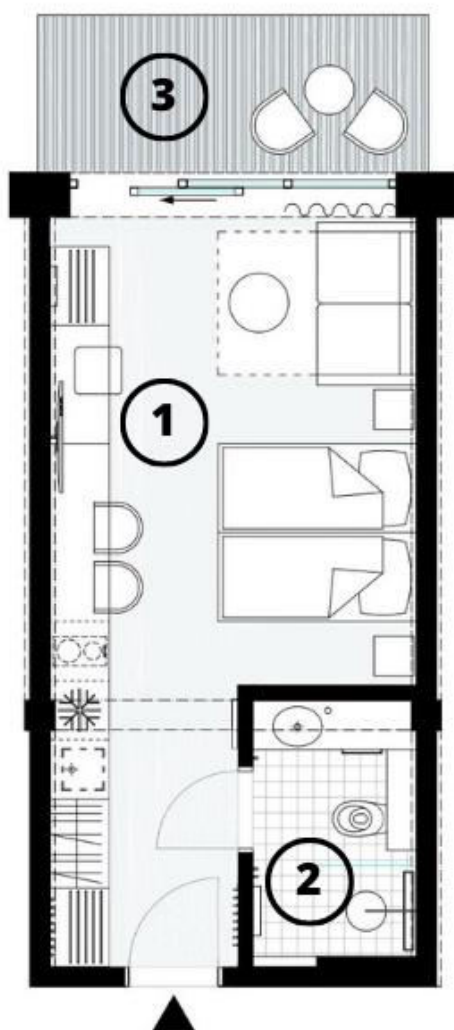

TATRY LAKE GARDEN

RESORT & SPA

1-izb. apt./1-room apt.: 225/A222
Blok/Block: A
Poschodie/Floor: 2NP

1.	Štúdio	23,96 m ²
2.	Kúpeľňa s WC	4,34 m ²
	Spolu interiér	28,30 m ²
3.	Balkón	5,80 m ²
	Spolu s balkónom	34,10 m ²