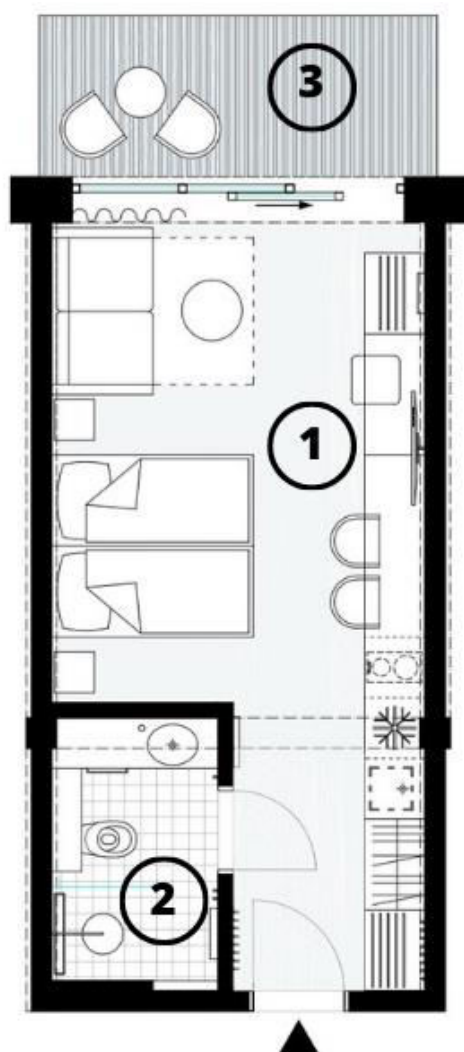

TATRY LAKE GARDEN

RESORT & SPA

1-izb. apt./1-room apt.: 224/A221
Blok/Block: A
Poschodie/Floor: 2NP

1.	Štúdio	23,96 m ²
2.	Kúpeľňa s WC	4,34 m ²
	Spolu interiér	28,30 m ²
3.	Balkón	5,80 m ²
	Spolu s balkónom	34,10 m ²