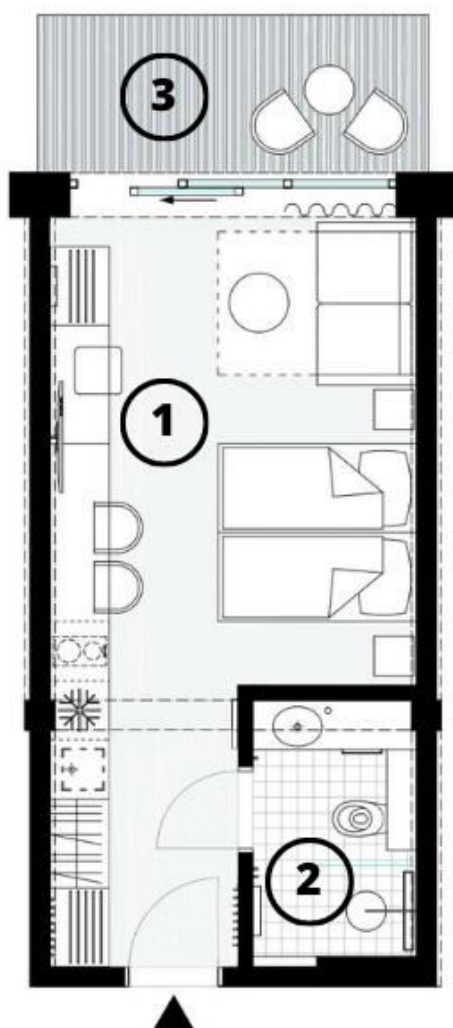

TATRY LAKE GARDEN

RESORT & SPA

1-izb. apt./1-room apt.: 223/A219
Blok/Block: A
Poschodie/Floor: 2NP

1.	Štúdio	23,96 m ²
2.	Kúpeľňa s WC	4,34 m ²
	Spolu interiér	28,30 m ²
3.	Balkón	5,80 m ²
	Spolu s balkónom	34,10 m ²