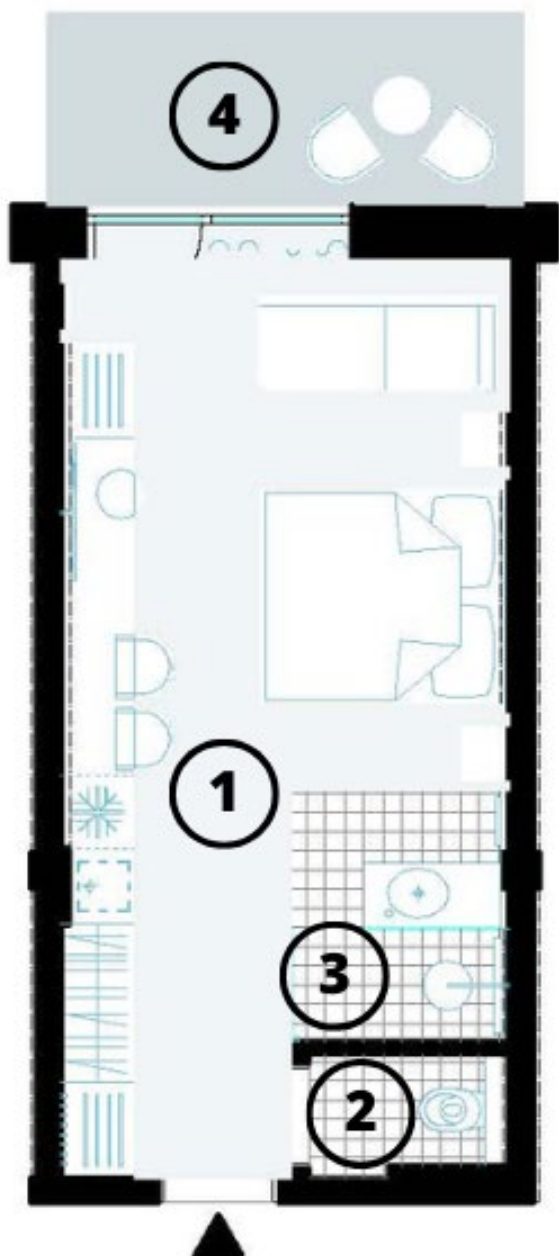

TATRY LAKE GARDEN

RESORT & SPA

1-izb. apt./1-room apt.: 221/A216
Blok/Block: A
Poschodie/Floor: 2NP

1.	Štúdio	23,03 m ²
2.	WC	1,59 m ²
3.	Kúpeľňa	3,77 m ²
Spolu interiér		28,39 m ²
4.	Balkón	6,26 m ²
Spolu s balkónom		34,65 m ²