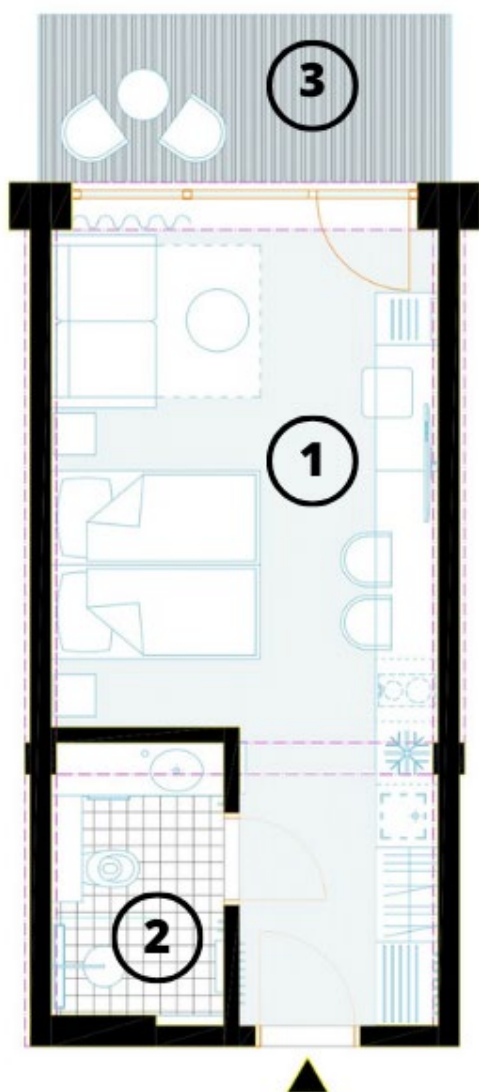

TATRY LAKE GARDEN

RESORT & SPA

1-izb. apt./1-room apt.: 218/A215
Blok/Block: A
Poschodie/Floor: 2NP

1.	Štúdio	23,48 m ²
2.	Kúpeľňa s WC	4,34 m ²
	Spolu interiér	27,82 m ²
3.	Balkón	6,35 m ²
	Spolu s balkónom	34,17 m ²