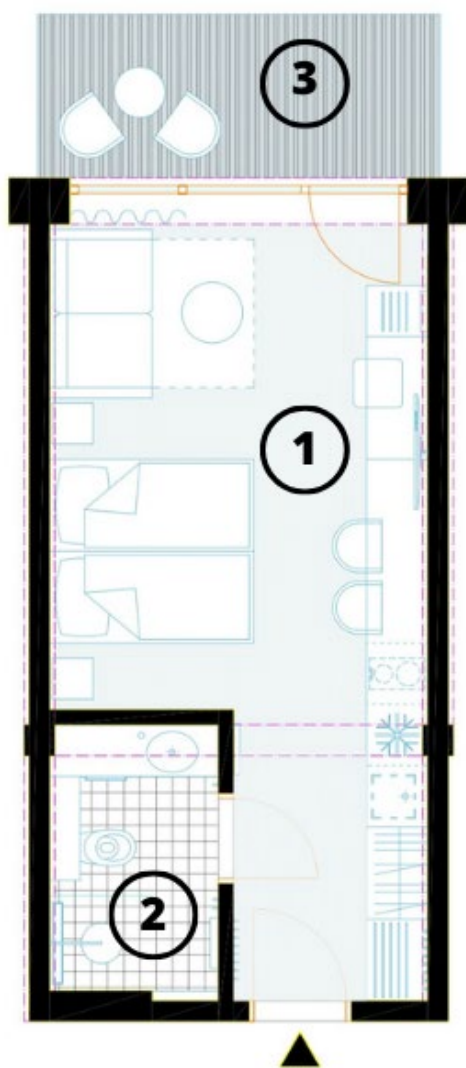

TATRY LAKE GARDEN

RESORT & SPA

1-izb. apt./1-room apt.: 216/A212
Blok/Block: A
Poschodie/Floor: 2NP

1.	Štúdio	23,33 m ²
2.	Kúpeľňa s WC	4,11 m ²
	Spolu interiér	27,44 m ²
3.	Balkón	6,33 m ²
	Spolu s balkónom	33,77 m ²