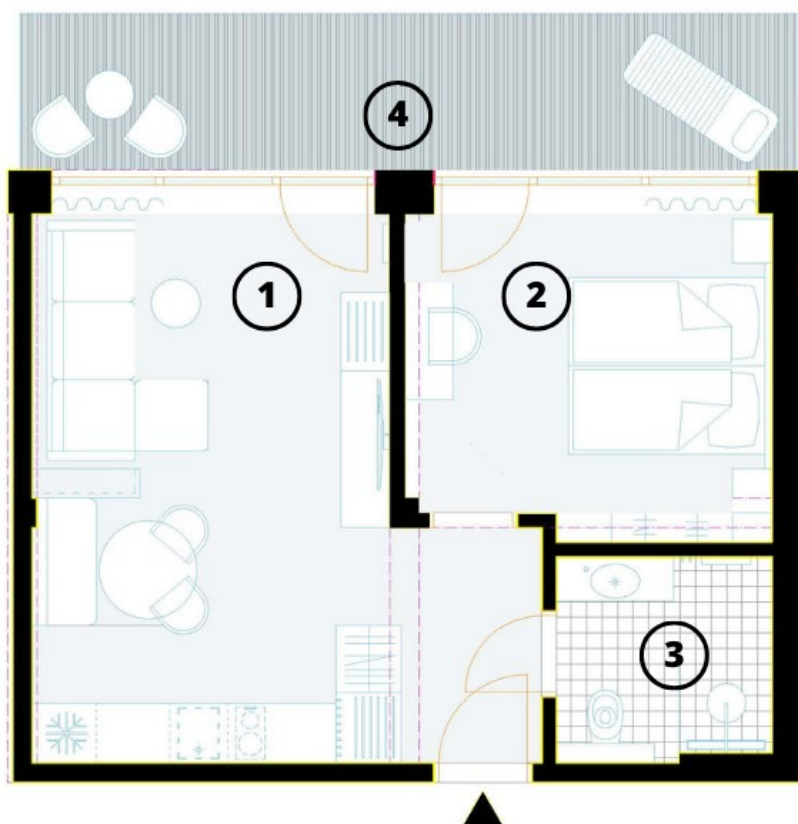

TATRY LAKE GARDEN

RESORT & SPA

2-izb. apt./2-room apt.: 209/A201
Blok/Block: A
Poschodie/Floor: 2NP

1.	Hala + kuchynský kút	24,62 m ²
2.	Izba	12,97 m ²
3.	Kúpeľňa s WC	4,62 m ²
Spolu interiér		42,21 m ²
4.	Balkón	12,69 m ²
Spolu s balkónom		54,90 m ²