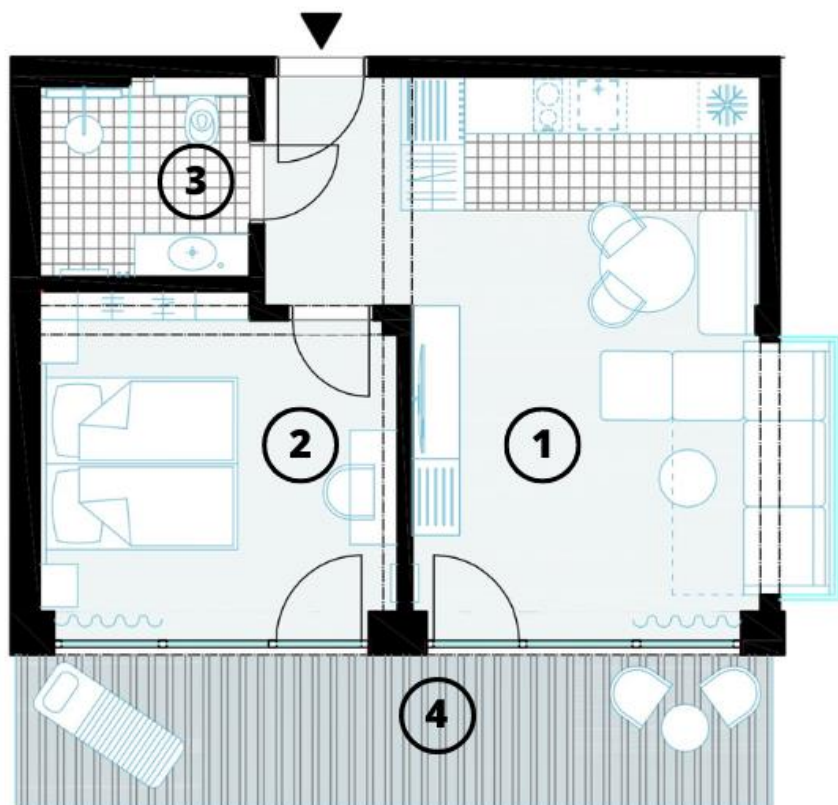

TATRY LAKE GARDEN

RESORT & SPA

2-izb. apt./2-room apt.: 208/A202
Blok/Block: A
Poschodie/Floor: 2NP

1.	Hala + kuchynský kút	27,16 m ²
2.	Izba	13,01 m ²
3.	Kúpeľňa s WC	4,62 m ²
	Spolu interiér	44,79 m ²
4.	Balkón	10,32 m ²
	Spolu s balkónom	55,11 m ²