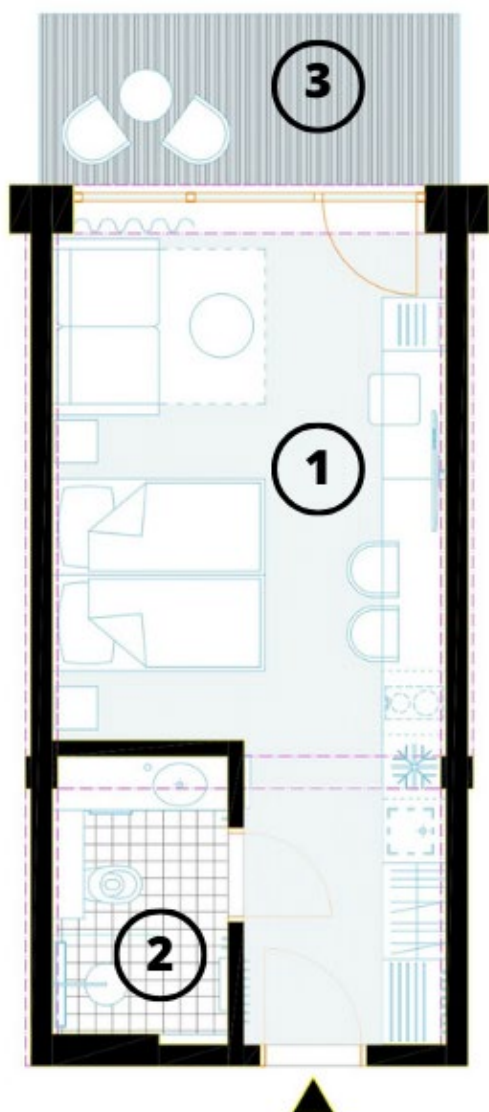

TATRY LAKE GARDEN

RESORT & SPA

1-izb. apt./1-room apt.: 120/A112
Blok/Block: A
Poschodie/Floor: 1NP

1.	Štúdio	23,20 m ²
2.	Kúpeľňa s WC	4,34 m ²
	Spolu interiér	27,54 m ²
3.	Balkón	5,42 m ²
	Spolu s balkónom	32,96 m ²