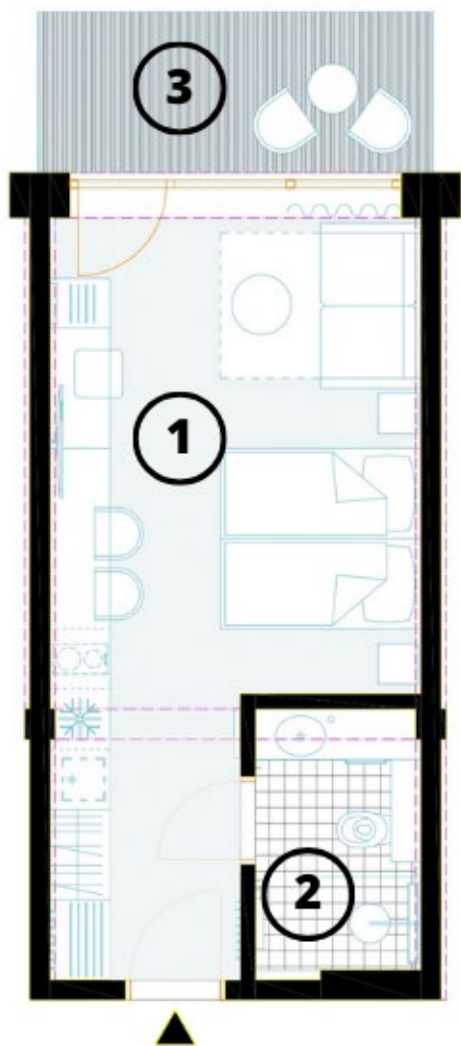

TATRY LAKE GARDEN

RESORT & SPA

1-izb. apt./1-room apt.: 119/A110
Blok/Block: A
Poschodie/Floor: 1NP

1.	Štúdio	23,47 m ²
2.	Kúpeľňa s WC	4,34 m ²
	Spolu interiér	27,81 m ²
3.	Balkón	5,81 m ²
	Spolu s balkónom	33,62 m ²