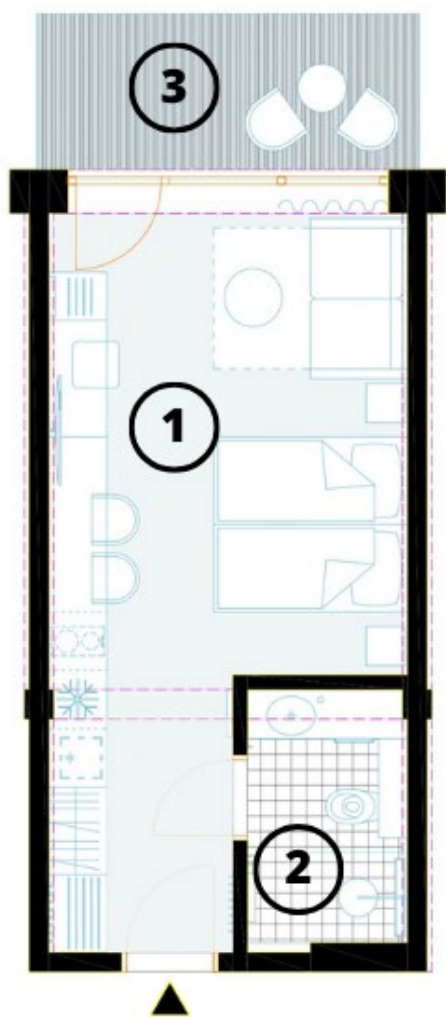

TATRY LAKE GARDEN

RESORT & SPA

1-izb. apt./1-room apt.: 113/A104
Blok/Block: A
Poschodie/Floor: 1NP

1.	Štúdio	23,20 m ²
2.	Kúpeľňa s WC	4,34 m ²
	Spolu interiér	27,54 m ²
3.	Balkón	5,42 m ²
	Spolu s balkónom	32,96 m ²