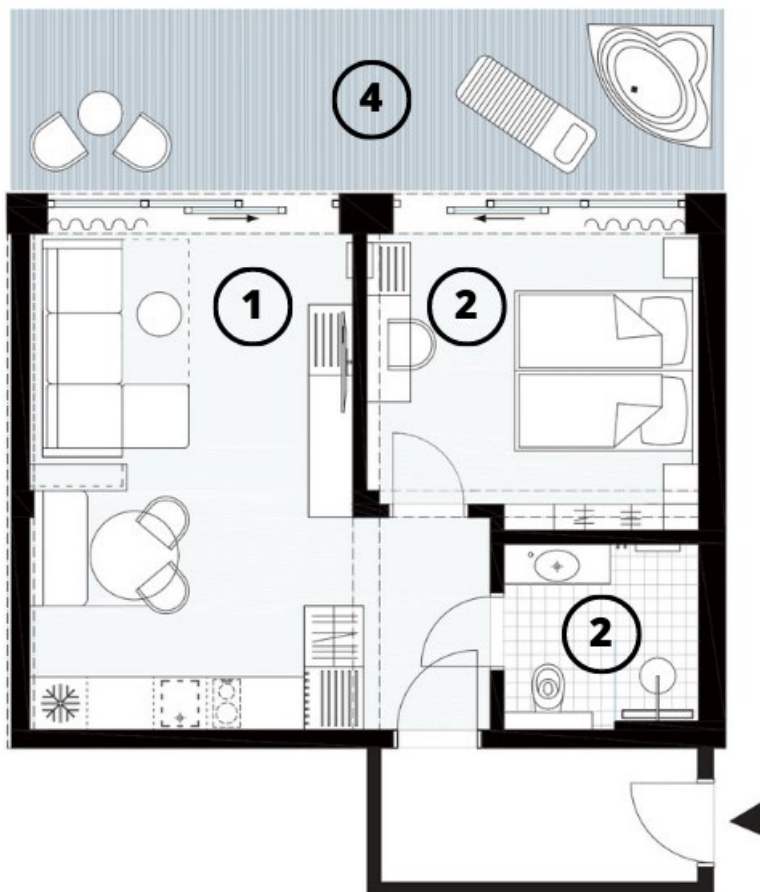

# TATRY LAKE GARDEN

RESORT & SPA

2-izb. apt./2-room apt.: 111/A102  
Blok/Block: A  
Poschodie/Floor: 1NP

1.	Hala + kuchynský kút	30,71 m <sup>2</sup>
2.	Izba	12,60 m <sup>2</sup>
3.	Kúpeľňa s WC	4,62 m <sup>2</sup>
	Spolu interiér	47,93 m <sup>2</sup>
4.	Balkón	15,35 m <sup>2</sup>
	Spolu s balkónom	63,28 m <sup>2</sup>